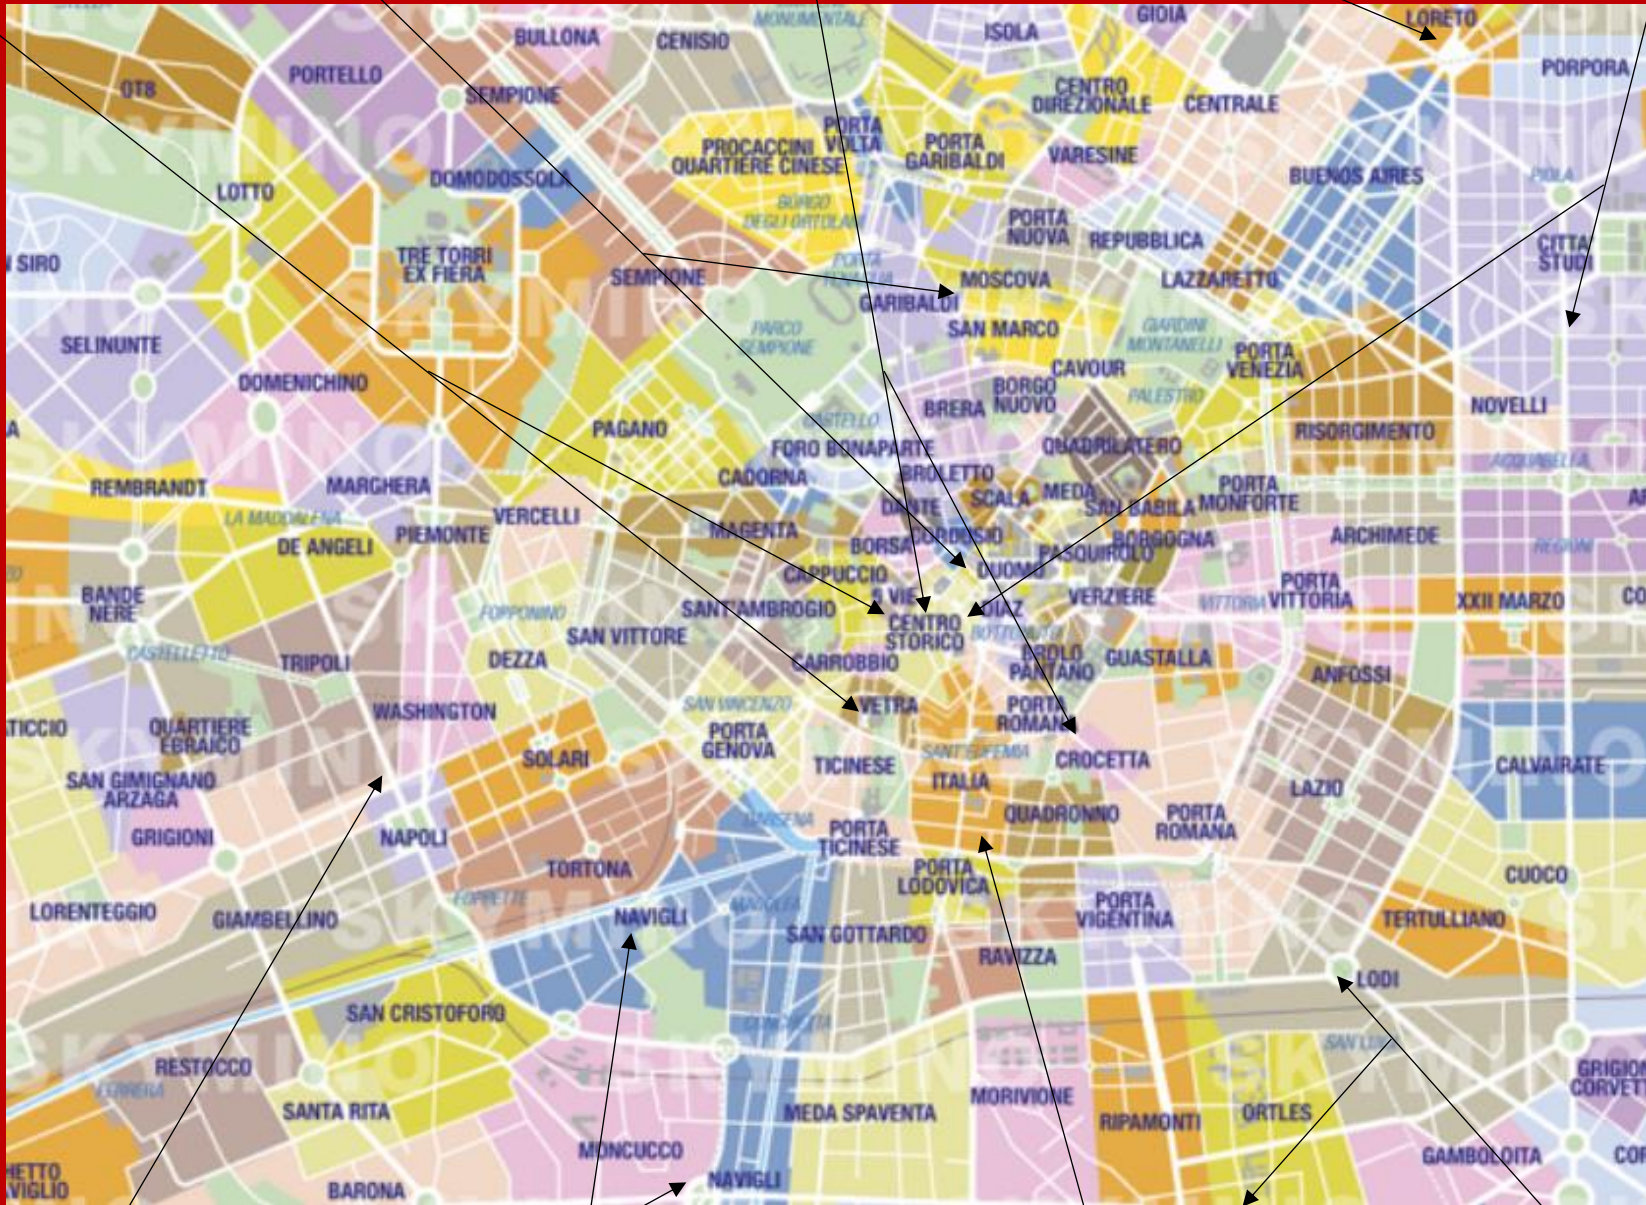

RABONI
Vaccaro

PAGLIARANI
Cannillo

TESSA
Oldani

QUASIMODO
Cantelmo

MAJORINO
Luisi

M
i
l
a
n
o

B
o
o
k
C
i
t
y

2
0
1
6

M
i
l
a
n
o

M
a
p
p
e
d
i
P
o
e
s
i
a

LOI
Romagnoli

SANESI
Azzola

SERENI
Ravizza

POZZI
Paganardi